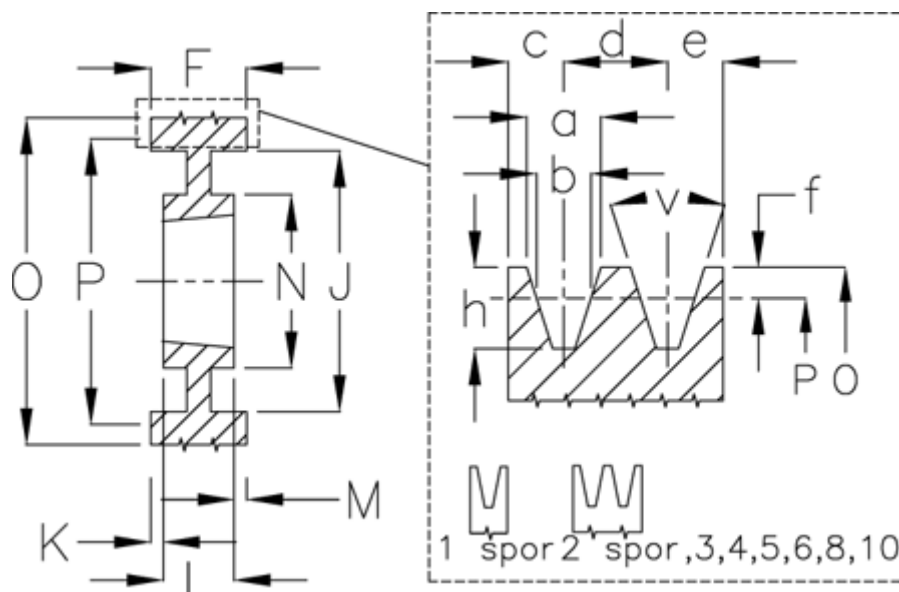

Varenummer: 604111040008
 Beskrivelse: Kileremsskive SPB 400/8 TL4040

Mål

a	= 16.3	f	= 3.5	N	= 210
Antal spor	= 8	F	= 158	O	= 407.0
b	= 14.0	For bøsning	= 4040	P	= 400
Bøsning \varnothing max.	= 100	h	= 17.5	Type	= SPB
c	= 12.5	J	= 357	v (grader)	= 38
d	= 19.0	K	= 28		
e	= 12.5	L	= 102		
E	= 30	m	= 28		